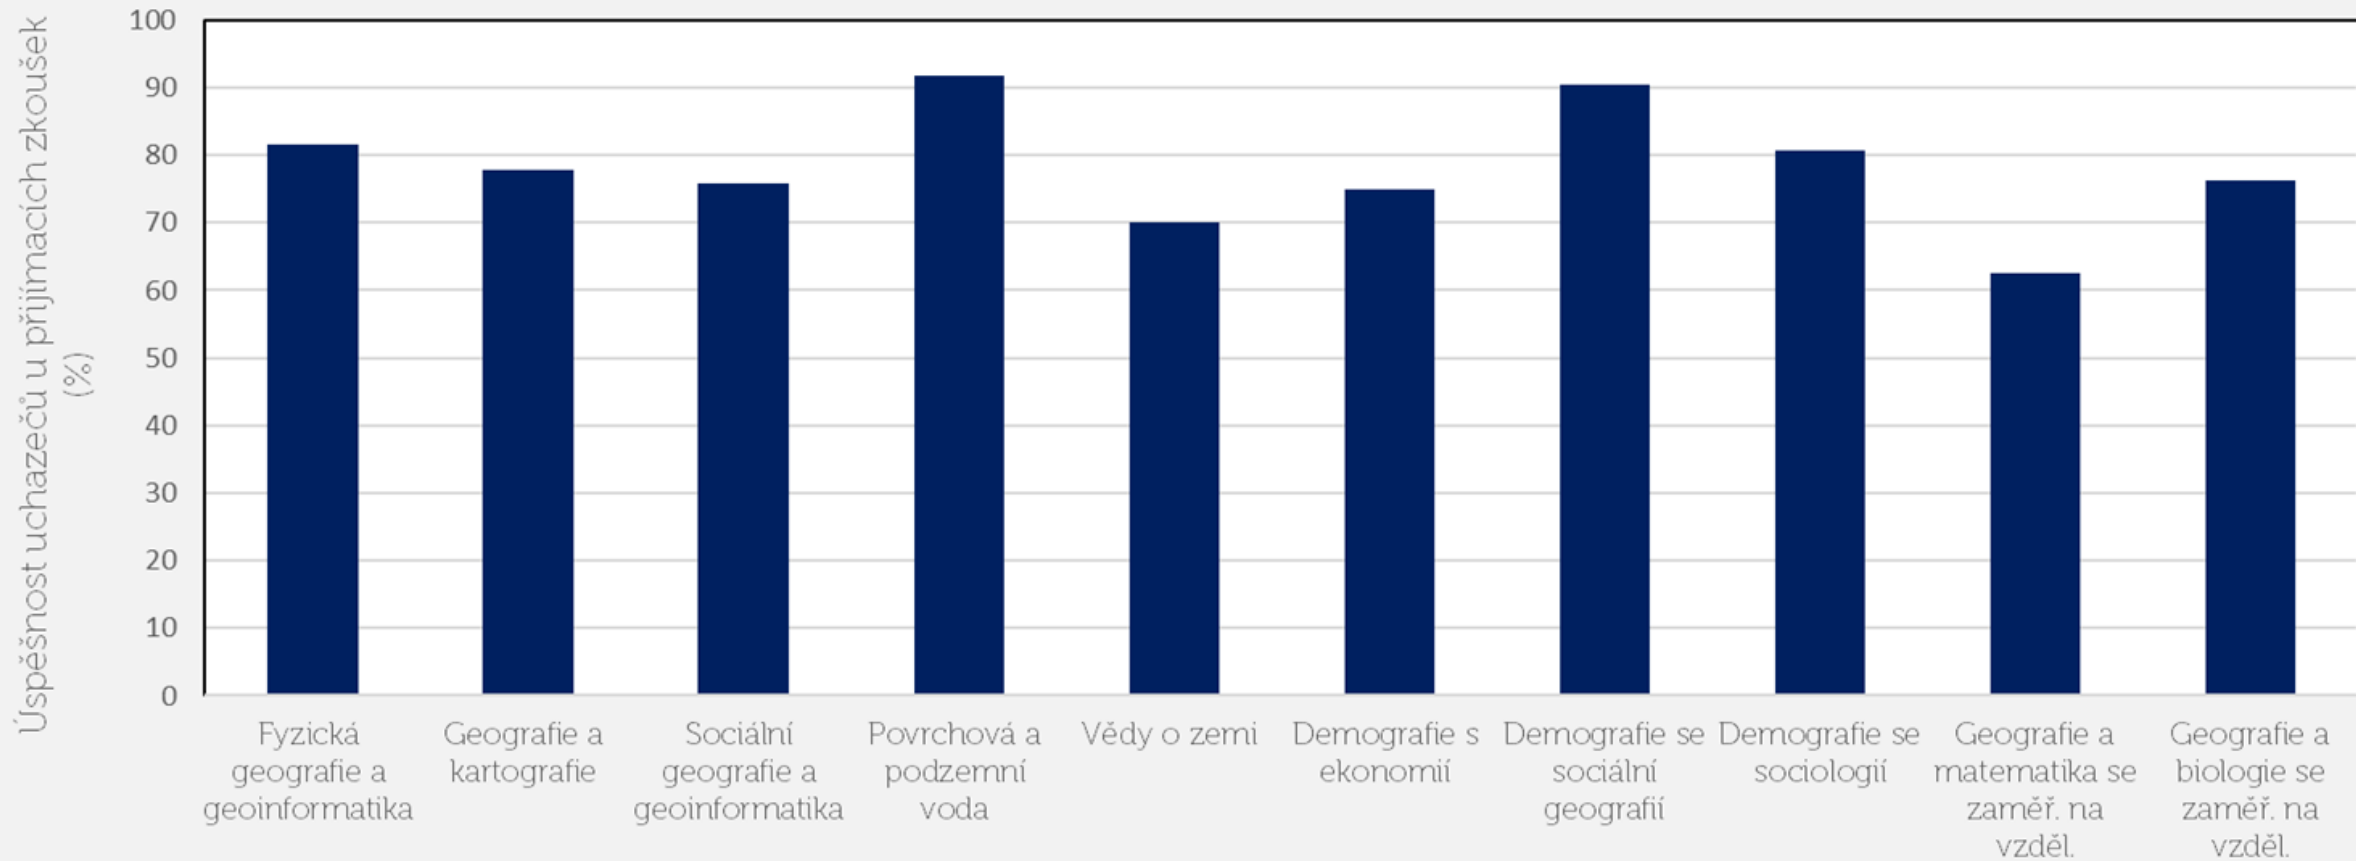

Úspěšnost přijetí k bakalářskému studiu 2019/2020

PŘÍRODOVĚDECKÁ
FAKULTA
Univerzita Karlova

StudujGeografi.cz

a zažij více než jen studium