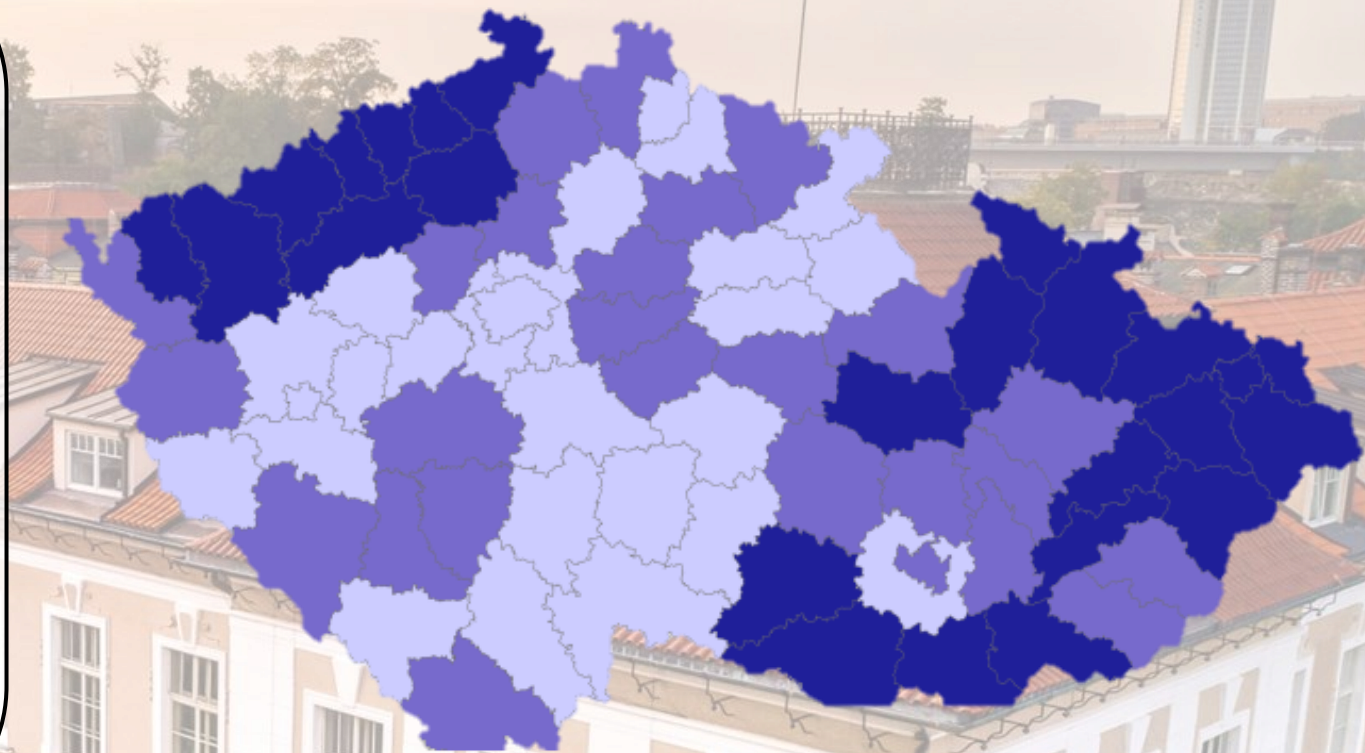

Jak vypadá přijímací zkouška ze zeměpisu?

Jak se nazývá kartografický vyjadřovací prostředek použitý mapě?

- a) kartogram
- b) kartograf
- c) kartodiagram
- d) prostorový graf

PŘÍRODOVĚDECKÁ
FAKULTA
Univerzita Karlova

StudujGeografi.cz

a zažij více než jen studium